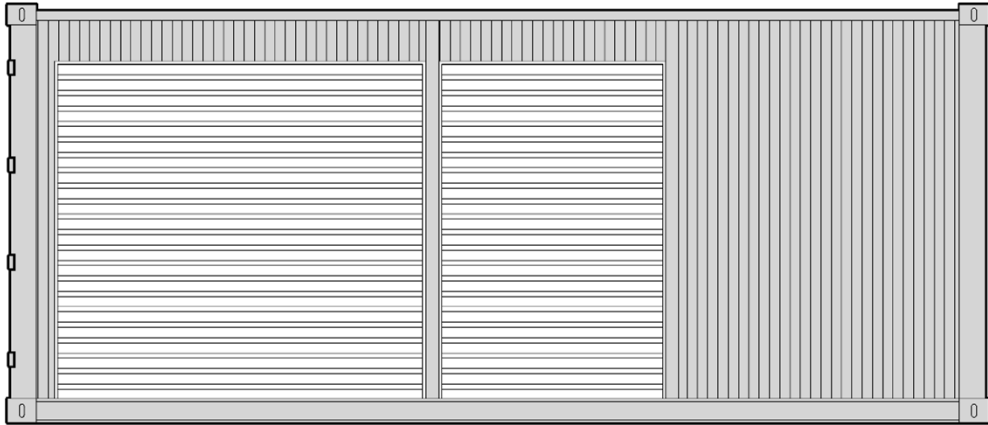

FICHA TECNICA

CASETA DE ACCESO
CONTROLADO MÓVIL

MODELO

SYSTEMTORIII

Datos Generales

Dimensiones (Largo x Ancho x Alto)	6.06 x 2.43 x 2.59 mts.
Peso	2.80KG
Velocidad de Paso	Paso normal: 45 personas/min (por torniquete)
Alimentación Externa	110 Vca 50HZ
Material Exterior	Paneles Solares (opcional)
Color Exterior del Contenedor	Acero A-36 con pintura
Piso	Azul (de línea), Rojo, Blanco, Amarillo (revisar disponibilidad)
Medio de ambiente de trabajo	Lamina Antiderrapante de Aluminio acabado Natural.
Cámaras de Vigilancia	Exterior
Sistema de iluminación	4 (revisar disponibilidad)
Sistema de close/open	3 Lámparas internas (1 en oficina y 2 área de torniquetes)
	4 cortinas metálicas (abertura desde lado seguro)

M.R.

M.R.

Vista desde Exterior (Área Libre)

Vista desde Interior (Área Segura)

Vistas Laterales

Web site: www.systemaccess.com.mx

E-mail: ventas@systemaccess.com.mx

Dirección: *Martin de Zavala No. 637.
Col. Nuevas Colonias,
Monterrey NL. México*