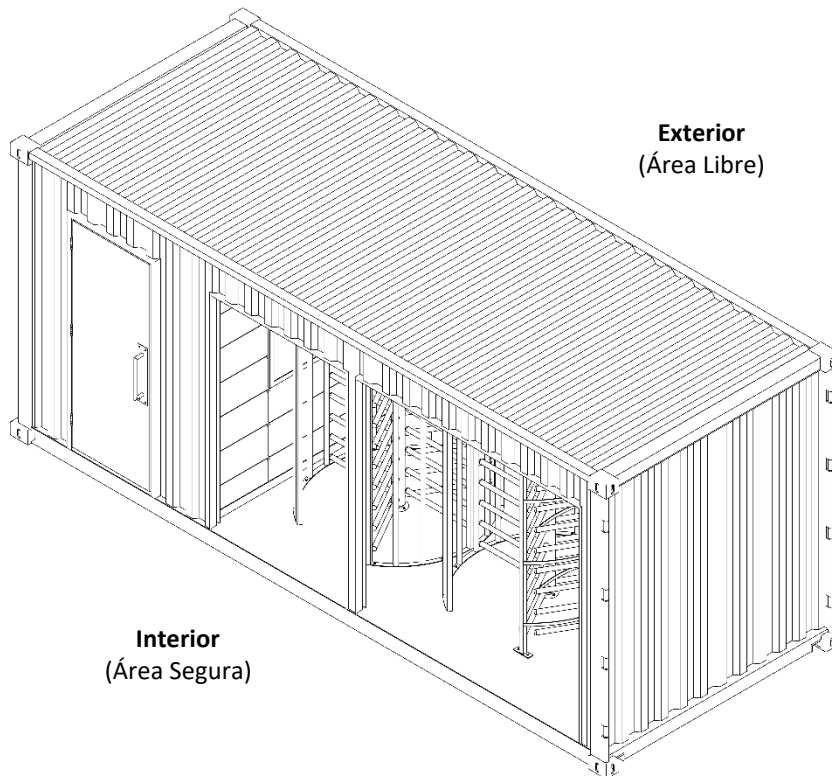

FICHA TECNICA

CASETA DE ACCESO
CONTROLADO MÓVIL

MODELO

SYSTEMTORIII

Datos Generales

Dimensiones (Largo x Ancho x Alto)	6.06 x 2.43 x 2.59 mts.
Peso	2.80KG
Velocidad de Paso	Paso normal: 45 personas/min (por torniquete)
Alimentación Externa	110 Vca 50HZ
Material Exterior	Paneles Solares (opcional)
Color Exterior del Contenedor	Acero A-36 con pintura
Piso	Azul (de línea), Rojo, Blanco, Amarillo (revisar disponibilidad)
Medio de ambiente de trabajo	Lamina Antiderrapante de Aluminio acabado Natural.
Cámaras de Vigilancia	Exterior
Sistema de iluminación	4 (revisar disponibilidad)
Sistema de close/open	3 Lámparas internas (1 en oficina y 2 área de torniquetes)
	4 cortinas metálicas (abertura desde lado seguro)

Centro de Vigilancia (Oficina)

Acceso	Puerta blindada (con cierrpuertas y electroimán)
Comunicación con Exterior	Ventana Blindada, Intercomunicador y Bandeja pasa papeles.
Climatización	Mini Split de ½ tonelada
Aislante Térmico	Colchoneta térmica En muros y Cielo
Pantalla de vigilancia	Pantalla de 32" plana conectada a cámaras y servidor
Servidor	Computadora de Escritorio con mouse y teclado
Muebles	Escritorio de Acero Inoxidable y Cajonera

Datos Torniquetes

Cantidad de Torniquetes	3 pzs. (1 doble y 1 sencillo)
Longitud del Brazo	600mm
Ancho del Paso	≤650mm
Brazos por Torniquete	3
Angulo de Rotación	90°
Material	Acero inoxidable Tipo T304
Voltaje de trabajo interno	12Vcd
Señal de Control	Señal de contacto seco, señal TTL, con un pulso >100ms
Método de control	Tarjeta de Proximidad, Control Remoto, Control, Manual, etc.
Dirección de Paso	Entrada y salida (bidireccional)
Función en caso de Emergencia	Paso Libre
Ciclos de trabajo	>1 millón de veces, para 1,000 veces por día
Temperatura de Operación	-20°C~+50°C
Velocidad de Paso	Paso normal: 45 personas/min