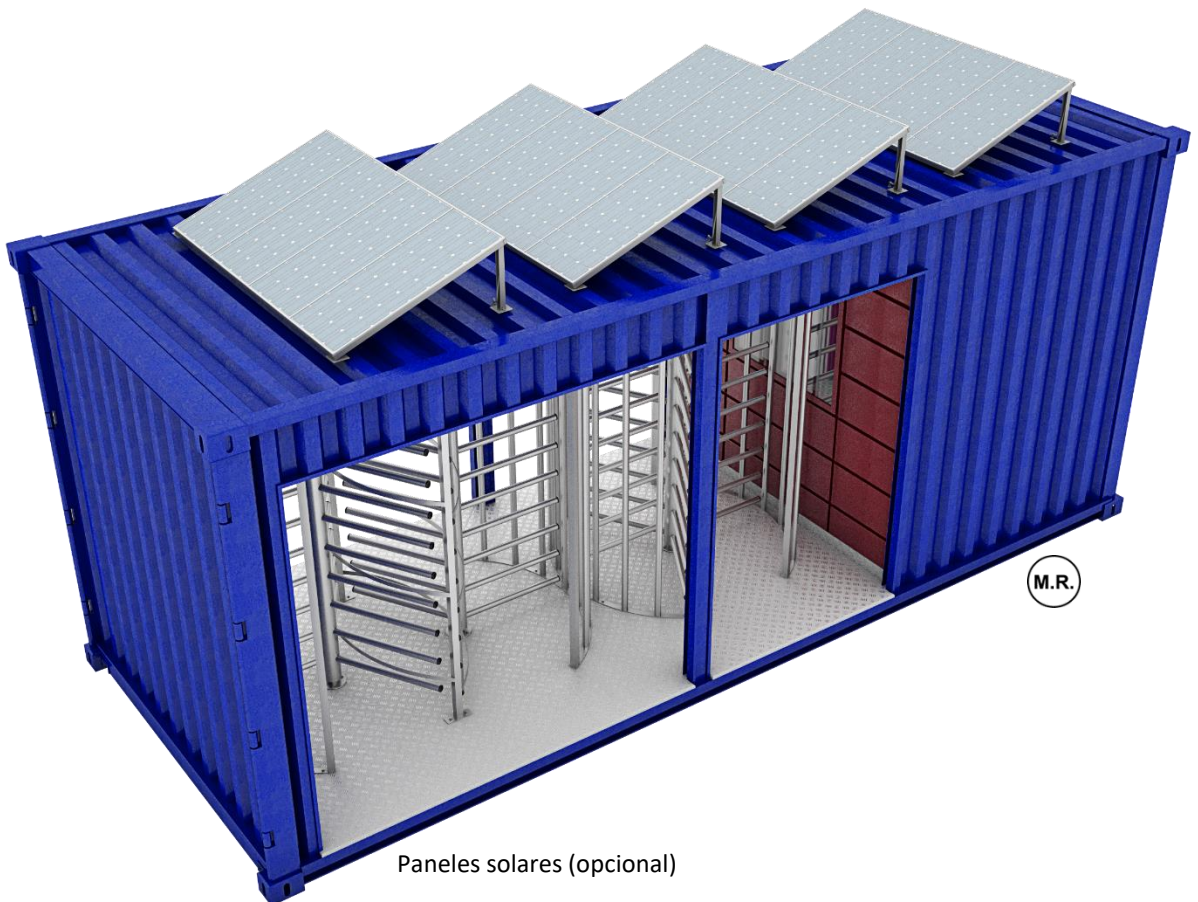

Paneles solares (opcional)