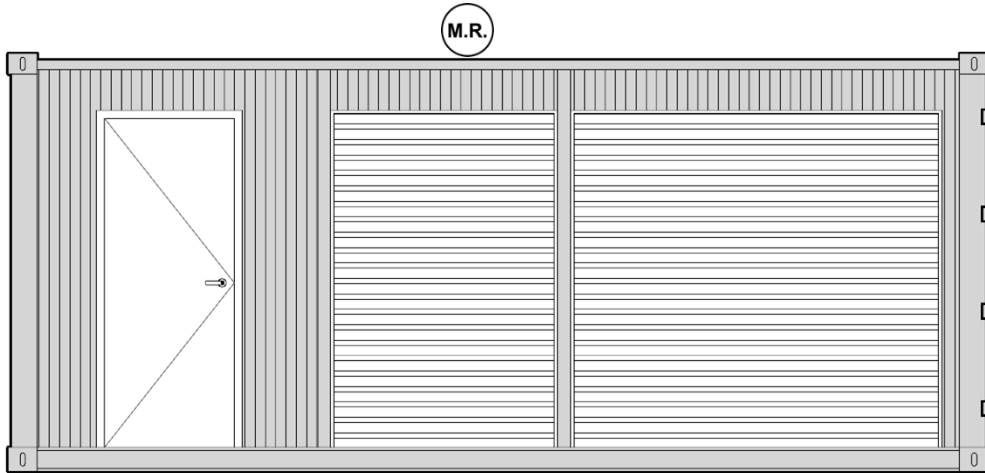

FICHA TECNICA

CASETA DE ACCESO
CONTROLADO MÓVIL

MODELO

SYSTEMTORIII

Datos Generales

Dimensiones (Largo x Ancho x Alto)	6.06 x 2.43 x 2.59 mts.
Peso	2.80KG
Velocidad de Paso	Paso normal: 45 personas/min (por torniquete)
Alimentación Externa	110 Vca 50HZ
Material Exterior	Paneles Solares (opcional)
Color Exterior del Contenedor	Acero A-36 con pintura
Piso	Azul (de línea), Rojo, Blanco, Amarillo (revisar disponibilidad)
Medio de ambiente de trabajo	Lamina Antiderrapante de Aluminio acabado Natural.
Cámaras de Vigilancia	Exterior
Sistema de iluminación	4 (revisar disponibilidad)
Sistema de close/open	3 Lámparas internas (1 en oficina y 2 área de torniquetes)
	4 cortinas metálicas (abertura desde lado seguro)

Centro de Vigilancia (Oficina)

Acceso	Puerta blindada (con cierrpuertas y electroimán)
Comunicación con Exterior	Ventana Blindada, Intercomunicador y Bandeja pasa papeles.
Climatización	Mini Split de ½ tonelada
Aislante Térmico	Colchoneta térmica En muros y Cielo
Pantalla de vigilancia	Pantalla de 32" plana conectada a cámaras y servidor
Servidor	Computadora de Escritorio con mouse y teclado
Muebles	Escritorio de Acero Inoxidable y Cajonera

M.R.

M.R.

Vista desde Exterior (Área Libre)

Vista desde Interior (Área Segura)

Vistas Laterales

Web site: www.systemaccess.com.mx

E-mail: ventas@systemaccess.com.mx

Dirección: *Martin de Zavala No. 637.
Col. Nuevas Colonias,
Monterrey NL. México*